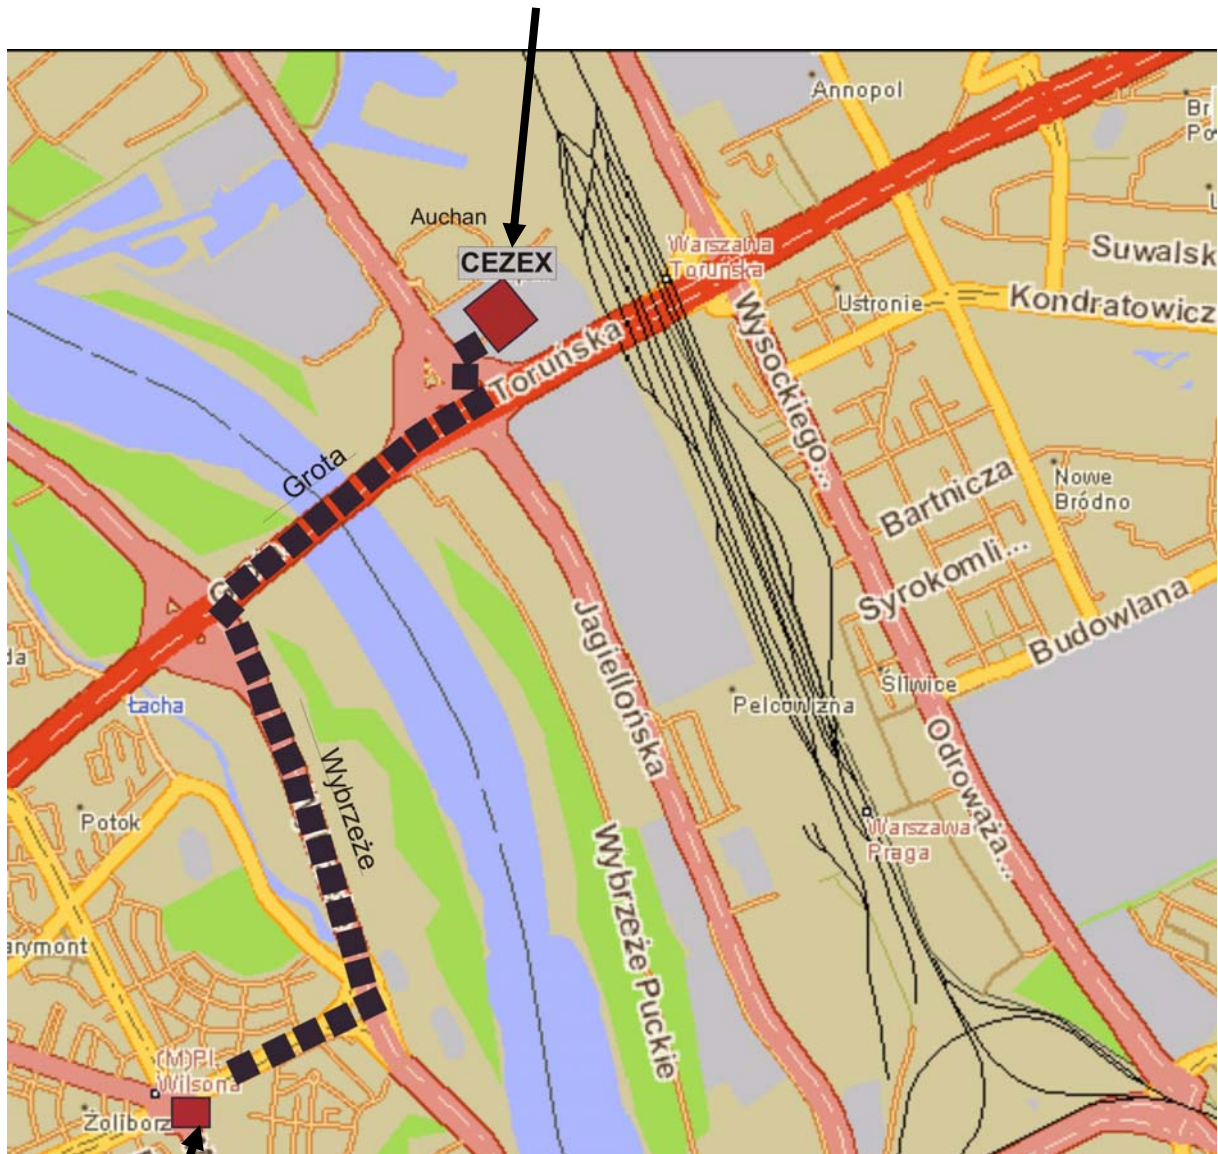

**Mapa dojazdu**  
z dotychczasowej lokalizacji Salonu Papierniczego Cezex  
(ul. Krasińskiego 10, Warszawa)  
do nowej lokalizacji Salonu  
(ul. Modlińska 6, 03-216 Warszawa)  
**od 01.03.2007**

Lokalizacja do 28.02.2007  
Salon Papierniczy Cezex  
ul. Krasińskiego 10, Warszawa

mapa wyjazdowa  
z Salonu Papierniczego Cezex (od 1 marca 2007)  
ul. Modlińska 6  
03-216 Warszawa